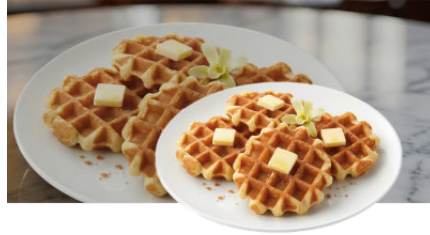

MYDIBEL
Waffle de margarina vainilla
90gr

Código: MYSW065

Caja: 2.16 kg

/Caja:24 piezas